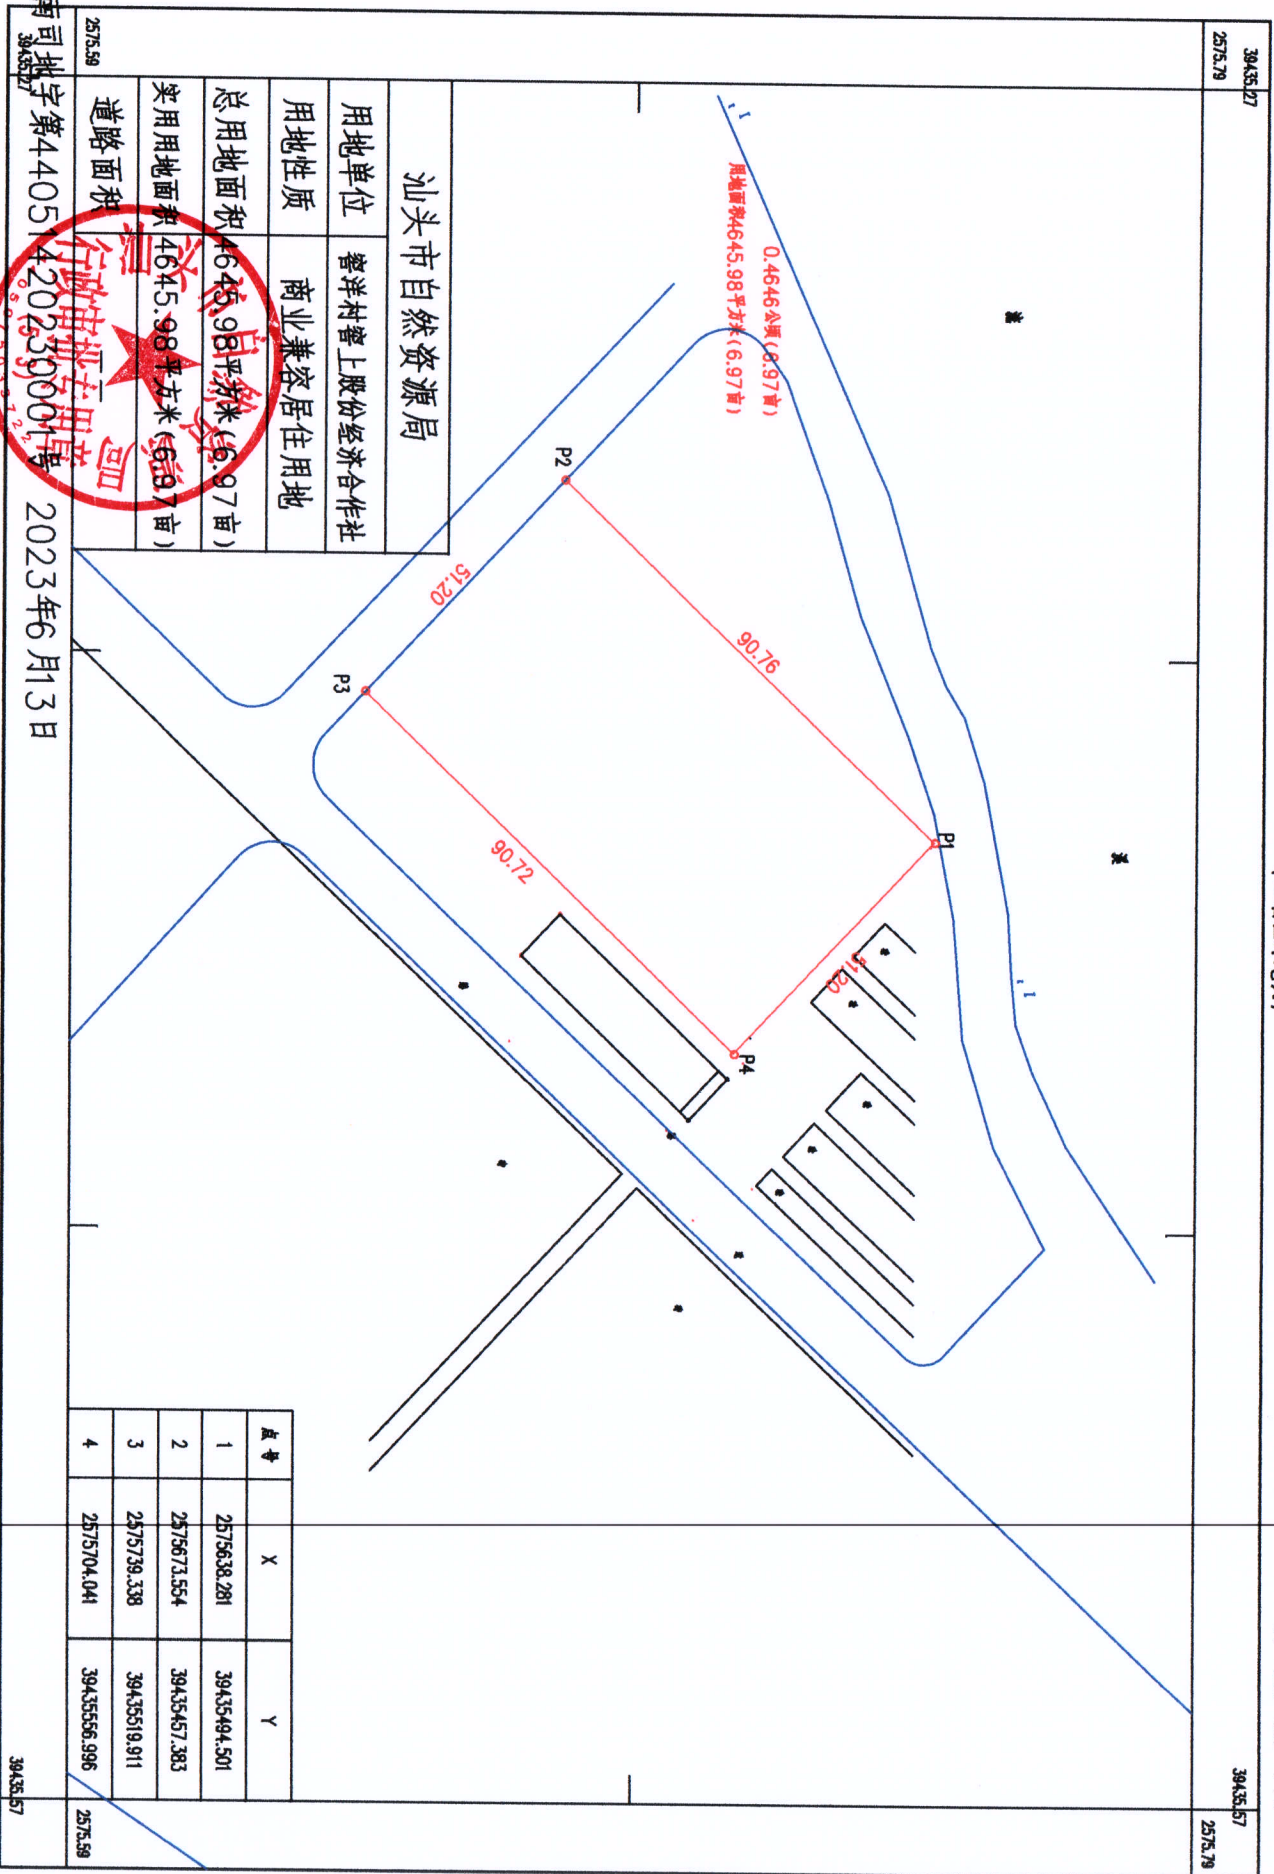

附件1:

司马浦镇睿洋村(居)睿上经联社商业用地规划用地红线图
(三南区洋地块)

(F-50-29-14)

汕头市潮南区自然资源局测绘中心

潮南司地字第44051420230001号 2023年6月13日

2023年06月数字化制图
2000国家大地坐标系

1:1000